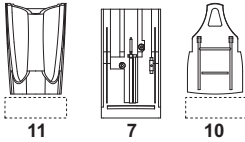

## Photo-etched parts PP

Díly ohnuté popř. pokroucené vlivem teplotních změn a stárnutí materiálu, mohou být narovnané do požadovaného tvaru pomocí proudu teplé vody nebo vzduchu (fén na vlasy).

Parts slightly distorted and bended owing to temperature changes or due to material ageing can be straightened to requested shape by hot water or hot air jet. (hair dryer)