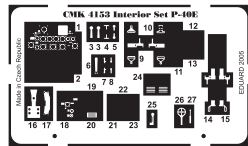

Photo-etched parts PP

Díly ohnuté popř. pokroucené vlivem teplotních změn a stárnutí materiálu, mohou být narovnané do požadovaného tvaru pomocí proudu teplé vody nebo vzduchu (fén na vlasy).

Parts slightly distorted and bended owing to temperature changes or due to material ageing can be straightened to requested shape by hot water or hot air jet. (hair dryer)

This process can be repeated till result is entirely satisfactory.

K lepení použít kyanokrylátové lepidlo!
For best result gluing use cyanoacrylate glue!

Kontaktní plochy doporučujeme před lepením odmastit.
Contact areas ungrease is recommended before gluing.

Navštivte naše stránky / Visit an official website

www.cmkkits.com

NEW ITEMS SETS 1/35

4154 P-40E - armament set for Hasegawa	4146 F-86F - armament set for Hasegawa
4155 P-40E - undercarriage set for Hasegawa	4147 F-86F - undercarriage set for Hasegawa
4156 P-40E - control surfaces set for Hasegawa	4139 F-117A - interior set for Tamiya
4145 F-86F - interior set for Hasegawa	4140 F-117A - armament set for Tamiya

BARVY / COLORS

HUMBROL

(A) Interierová zelená / Interior green	159
(B) Černá / Matt Black	33
(C) Khaki / Khaki	26