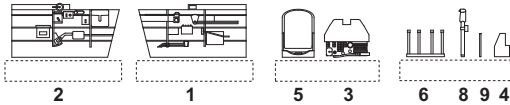

## Photo-etched parts PP

Díly ohnuté popř. pokroucené vlivem teplotních změn a stárnutí materiálu, mohou být narovnané do požadovaného tvaru pomocí proudu teplé vody nebo vzduchu (fén na vlasy).

Parts slightly distorted and bended owing to temperature changes or due to material ageing can be straightened to requested shape by hot water or hot air jet. (hair dryer)